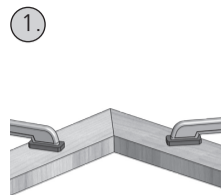

# Lamello Fixo

**E20-L**  
D = 4 mm

**Lamello**  
**Verbindungstechnik**  
Hauptstrasse 149  
CH-4416 Bubendorf  
Switzerland

Tel.: 0041 61 935 36 36  
Fax 0041 61 935 36 06  
info@lamello.com  
www.lamello.com

Fixo

E20-H  
D = 4 mm

Stück/Pieces/ Pièces/Pezzi	Art. No. 	Art. No. 
80	145022	145021
400	145025	145026
1200	145027	145028