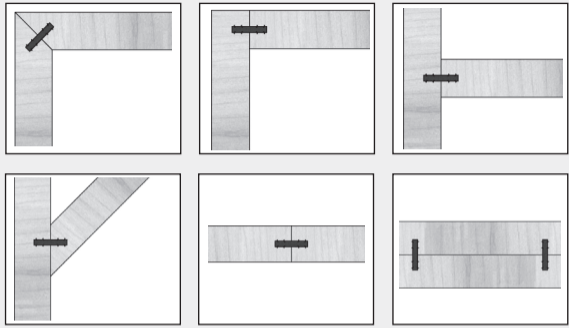

# Lamello Fixo

**E20-L**  
D = 4 mm

**Lamello**  
**Verbindungstechnik**  
Hauptstrasse 149  
CH-4416 Bubendorf  
Switzerland

Tel.: 0041 61 935 36 36  
Fax 0041 61 935 36 06  
info@lamello.com  
www.lamello.com

Fixo

E20-H  
D = 4 mm

Stück/Pieces/ Pièces/Pezzi	Art. No. 	Art. No. 
80	145022	145021
400	145025	145026
1200	145027	145028