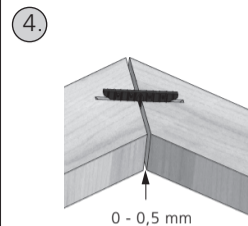

# Lamello Fixo

**E20-L**  
D = 4 mm

**Lamello**  
**Verbindungstechnik**  
Hauptstrasse 149  
CH-4416 Bubendorf  
Switzerland

Tel.: 0041 61 935 36 36  
Fax 0041 61 935 36 06  
info@lamello.com  
www.lamello.com

Fixo

E20-H  
D = 4 mm

Stück/Pieces/ Pièces/Pezzi	Art. No. 	Art. No. 
80	145022	145021
400	145025	145026
1200	145027	145028