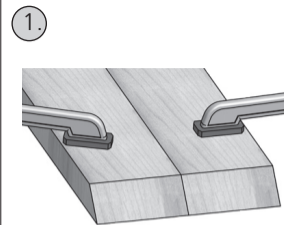

# Lamello Fixo

**E20-L**  
D = 4 mm

**Lamello**  
**Verbindungstechnik**  
Hauptstrasse 149  
CH-4416 Bubendorf  
Switzerland

Tel.: 0041 61 935 36 36  
Fax 0041 61 935 36 06  
info@lamello.com  
www.lamello.com

Fixo

E20-H  
D = 4 mm

Stück/Pieces/ Pièces/Pezzi	Art. No. 	Art. No. 
80	145022	145021
400	145025	145026
1200	145027	145028