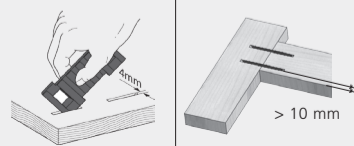

# Lamello Fixo

**E20-L**  
D = 4 mm

**Lamello**  
**Verbindungstechnik**  
Hauptstrasse 149  
CH-4416 Bubendorf  
Switzerland

Tel.: 0041 61 935 36 36  
Fax 0041 61 935 36 06  
info@lamello.com  
www.lamello.com

Fixo

E20-H  
D = 4 mm

Stück/Pieces/ Pièces/Pezzi	Art. No. 	Art. No. 
80	145022	145021
400	145025	145026
1200	145027	145028