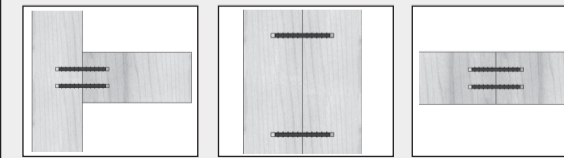

# Lamello Fixo

**E20-L**  
D = 4 mm

**Lamello**  
**Verbindungstechnik**  
Hauptstrasse 149  
CH-4416 Bubendorf  
Switzerland

Tel.: 0041 61 935 36 36  
Fax 0041 61 935 36 06  
info@lamello.com  
www.lamello.com

Fixo

E20-H  
D = 4 mm

Stück/Pieces/ Pièces/Pezzi	Art. No. 	Art. No. 
80	145022	145021
400	145025	145026
1200	145027	145028