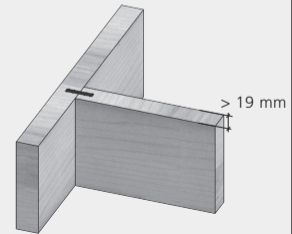

# Lamello Fixo

**E20-L**  
D = 4 mm

**Lamello**  
**Verbindungstechnik**  
Hauptstrasse 149  
CH-4416 Bubendorf  
Switzerland

Tel.: 0041 61 935 36 36  
Fax 0041 61 935 36 06  
info@lamello.com  
www.lamello.com

Fixo

E20-H  
D = 4 mm

Stück/Pieces/ Pièces/Pezzi	Art. No. 	Art. No. 
80	145022	145021
400	145025	145026
1200	145027	145028