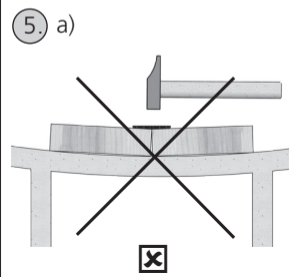

# Lamello Fixo

**E20-L**  
D = 4 mm

**Lamello**  
**Verbindungstechnik**  
Hauptstrasse 149  
CH-4416 Bubendorf  
Switzerland

Tel.: 0041 61 935 36 36  
Fax 0041 61 935 36 06  
info@lamello.com  
www.lamello.com

Fixo

E20-H  
D = 4 mm

Stück/Pieces/ Pièces/Pezzi	Art. No. 	Art. No. 
80	145022	145021
400	145025	145026
1200	145027	145028