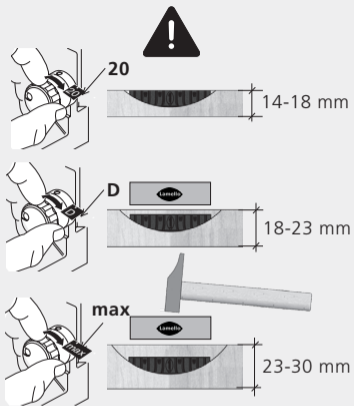

# Lamello Fixo

**E20-L**  
D = 4 mm

**Lamello**  
**Verbindungstechnik**  
Hauptstrasse 149  
CH-4416 Bubendorf  
Switzerland

Tel.: 0041 61 935 36 36  
Fax 0041 61 935 36 06  
info@lamello.com  
www.lamello.com

Fixo

E20-H  
D = 4 mm

Stück/Pieces/ Pièces/Pezzi	Art. No. 	Art. No. 
80	145022	145021
400	145025	145026
1200	145027	145028