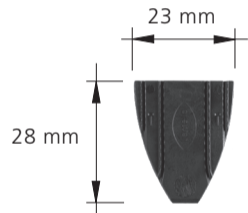

# Lamello Fixo

**E20-L**  
D = 4 mm

**Lamello**  
**Verbindungstechnik**  
Hauptstrasse 149  
CH-4416 Bubendorf  
Switzerland

Tel.: 0041 61 935 36 36  
Fax 0041 61 935 36 06  
info@lamello.com  
www.lamello.com

Fixo

E20-H  
D = 4 mm

Stück/Pieces/ Pièces/Pezzi	Art. No. 	Art. No. 
80	145022	145021
400	145025	145026
1200	145027	145028