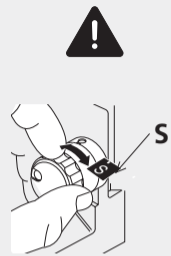

Stück/Pieces/ Pièces/Pezzi	Art. No.	Art. No.
80	145022	145021
400	145025	145026
1200	145027	145028